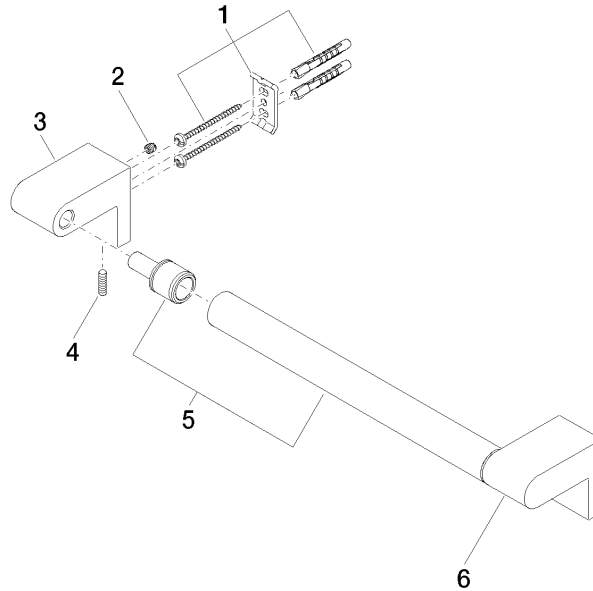

83 030 670

- Stichmaß 300 mm
- Breite 340 mm
- Höhe 60 mm
- Ausladung 73 mm

	Chrom	83 030 670-00
	Platin gebürstet	83 030 670-06
	Dark Chrome	83 030 670-19
	Schwarz matt	83 030 670-33
	Chrom gebürstet	83 030 670-93

83 030 670

mm [inches]

Zertifikate

TÜV_B0358530023_ TÜV_B0358530023_
Dt. EN.

83 030 670

Ersatzteile für die
anderen
Oberflächenvarianten
finden Sie hier: Platin
gebürstet

Ersatzteilstückliste

Nr.	Artikelnummer	Benennung	Verbaumenge	Lieferzeit
1	05 17 20 736 00 90	Befestigungssatz	2	2
2	09 31 11 049 90	Stift	2	2
3	08 17 67 500-00	Halter	1	10
4	04 31 11 113 00 90	Stift	2	2
5	90 28 22 580 00-00	Halter	1	10
6	08 17 67 501-00	Halter	1	10